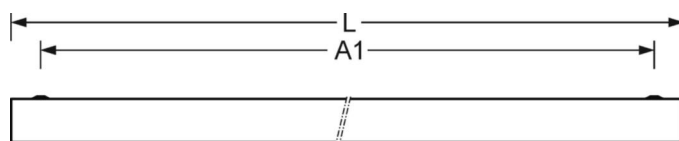

## DEEP-LINK

<https://www.regiolum.de/ru/article/62152026670>

Ссылка	LED 14600lm 840
ηLB	100 %
Φ ↓/↑	100 % / 0 %
UGR поп./вдоль	20.0 / 20.0

**Оптика**

<b>Оснастка</b>	LED, цветопередача/оттенок света CRI ≥ 80 / 4000K
<b>Допуск для координаты цветности (MacAdam)</b>	3SDCM
<b>Фотобиологическая безопасность (светильник)</b>	RG0
<b>Номинальный световой поток</b>	14566lm
<b>Номинальный световой поток-при дежурном освещении</b>	14566lm
<b>Срок службы LED</b>	80000h L80/B10 (Tq 35°C), 90000h L80/B10 (Tq 25°C), 40000h L90/B10 (Tq 25°C)
<b>светоотдача светильников</b>	120lm/W
<b>UGR поп./вдоль</b>	20.0 / 20.0

**Механика**

<b>цвет корпуса</b>	белый стандартный для электротехники RAL 9016
<b>размеры (LxWxH/DxH)</b>	1473mm x 340mm x 75mm
<b>Потолочная система</b>	потолки с вырезами (AD)
<b>вес (нетто)</b>	15.4kg
<b>Cable entry KE (X/Y)</b>	65mm/150mm
<b>Вид монтажа</b>	Потолочная одиночная установка, Монтаж потолочных магистралей, Встройка в потолки стерильных помещений, настенная установка отдельных светильников