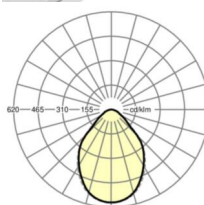

параметры

номер заказа	62152026670
код EAN	4020863436125
номер таможенного тарифа	94051190
Знак прохождения контроля	IP 65, класс защиты I, F, D, Помещения особой чистоты, HACCP DIN10500/Food/IFS/BRC, Indoor, CE
Степень ударпрочности IK	IK07 (-20°C bis 35°C)
Температура окружения	ta -20°C в 35°C
Особые свойства	Готовность к IoT «Ready for IoT»
Гарантийный срок	7 лет
Государственные программы поддержки	BEG - государственные субсидии для энергосберегающих зданий (действительна только для Германии)

электротехника

Балласт	Электронный драйвер DALI2 (2 штуки)
Мощность системы	121W
сетевое напряжение	230V/50Hz
автоматический предохранитель (пусковой ток)	15 штук/B10, 24 штук/B16, 24 штук/C10, 40 штук/C16
класс энергосбережения/Источник света	C

DEEP-LINK

<https://www.regiolum.de/ru/article/62152026670>