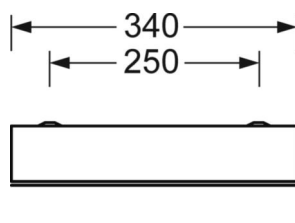

Ссылка	LED 14600lm 840
ηLB	100 %
Φ ↓/↑	100 % / 0 %
UGR поп./вдоль	20.0 / 20.0